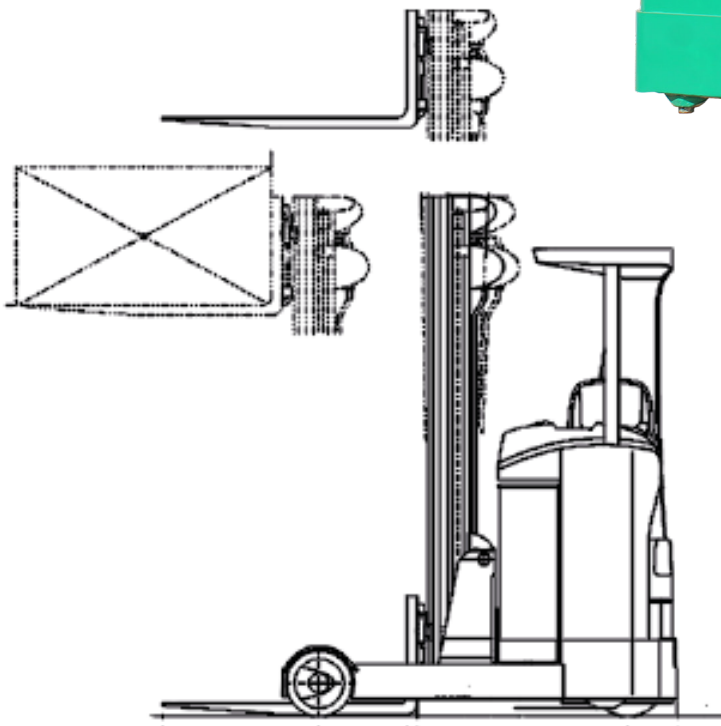

Hundingstraße 5  
90431 Nürnberg  
www.stabel-lift.de

Tel. 0911 / 3 95 75 95  
Fax 0911 / 3 00 07 97  
info@stabel-lift.de

**STABEL**

ARBEITSBÜHNEN - STAPLER - TELESTAPLER - MINIKRANE

Elektro

## Schubmaststapler 1,4t-8,0m

Still FM-X 14

Tragkraft	1400 kg
Hubhöhe	8,00 m
Gabellänge	1,15 m
Freihub	2,68 m
Länge / Breite / Höhe	1,75 m / 1,25 m / 3,20 m
Antrieb	Batterie
Ladegerät	230V
Eigengewicht	3479 kg
Lastschwerpunkt	60 cm

### Besonderheiten:

- Triplexmast
- Seitenschieber
- Besonders kompakt und wendig